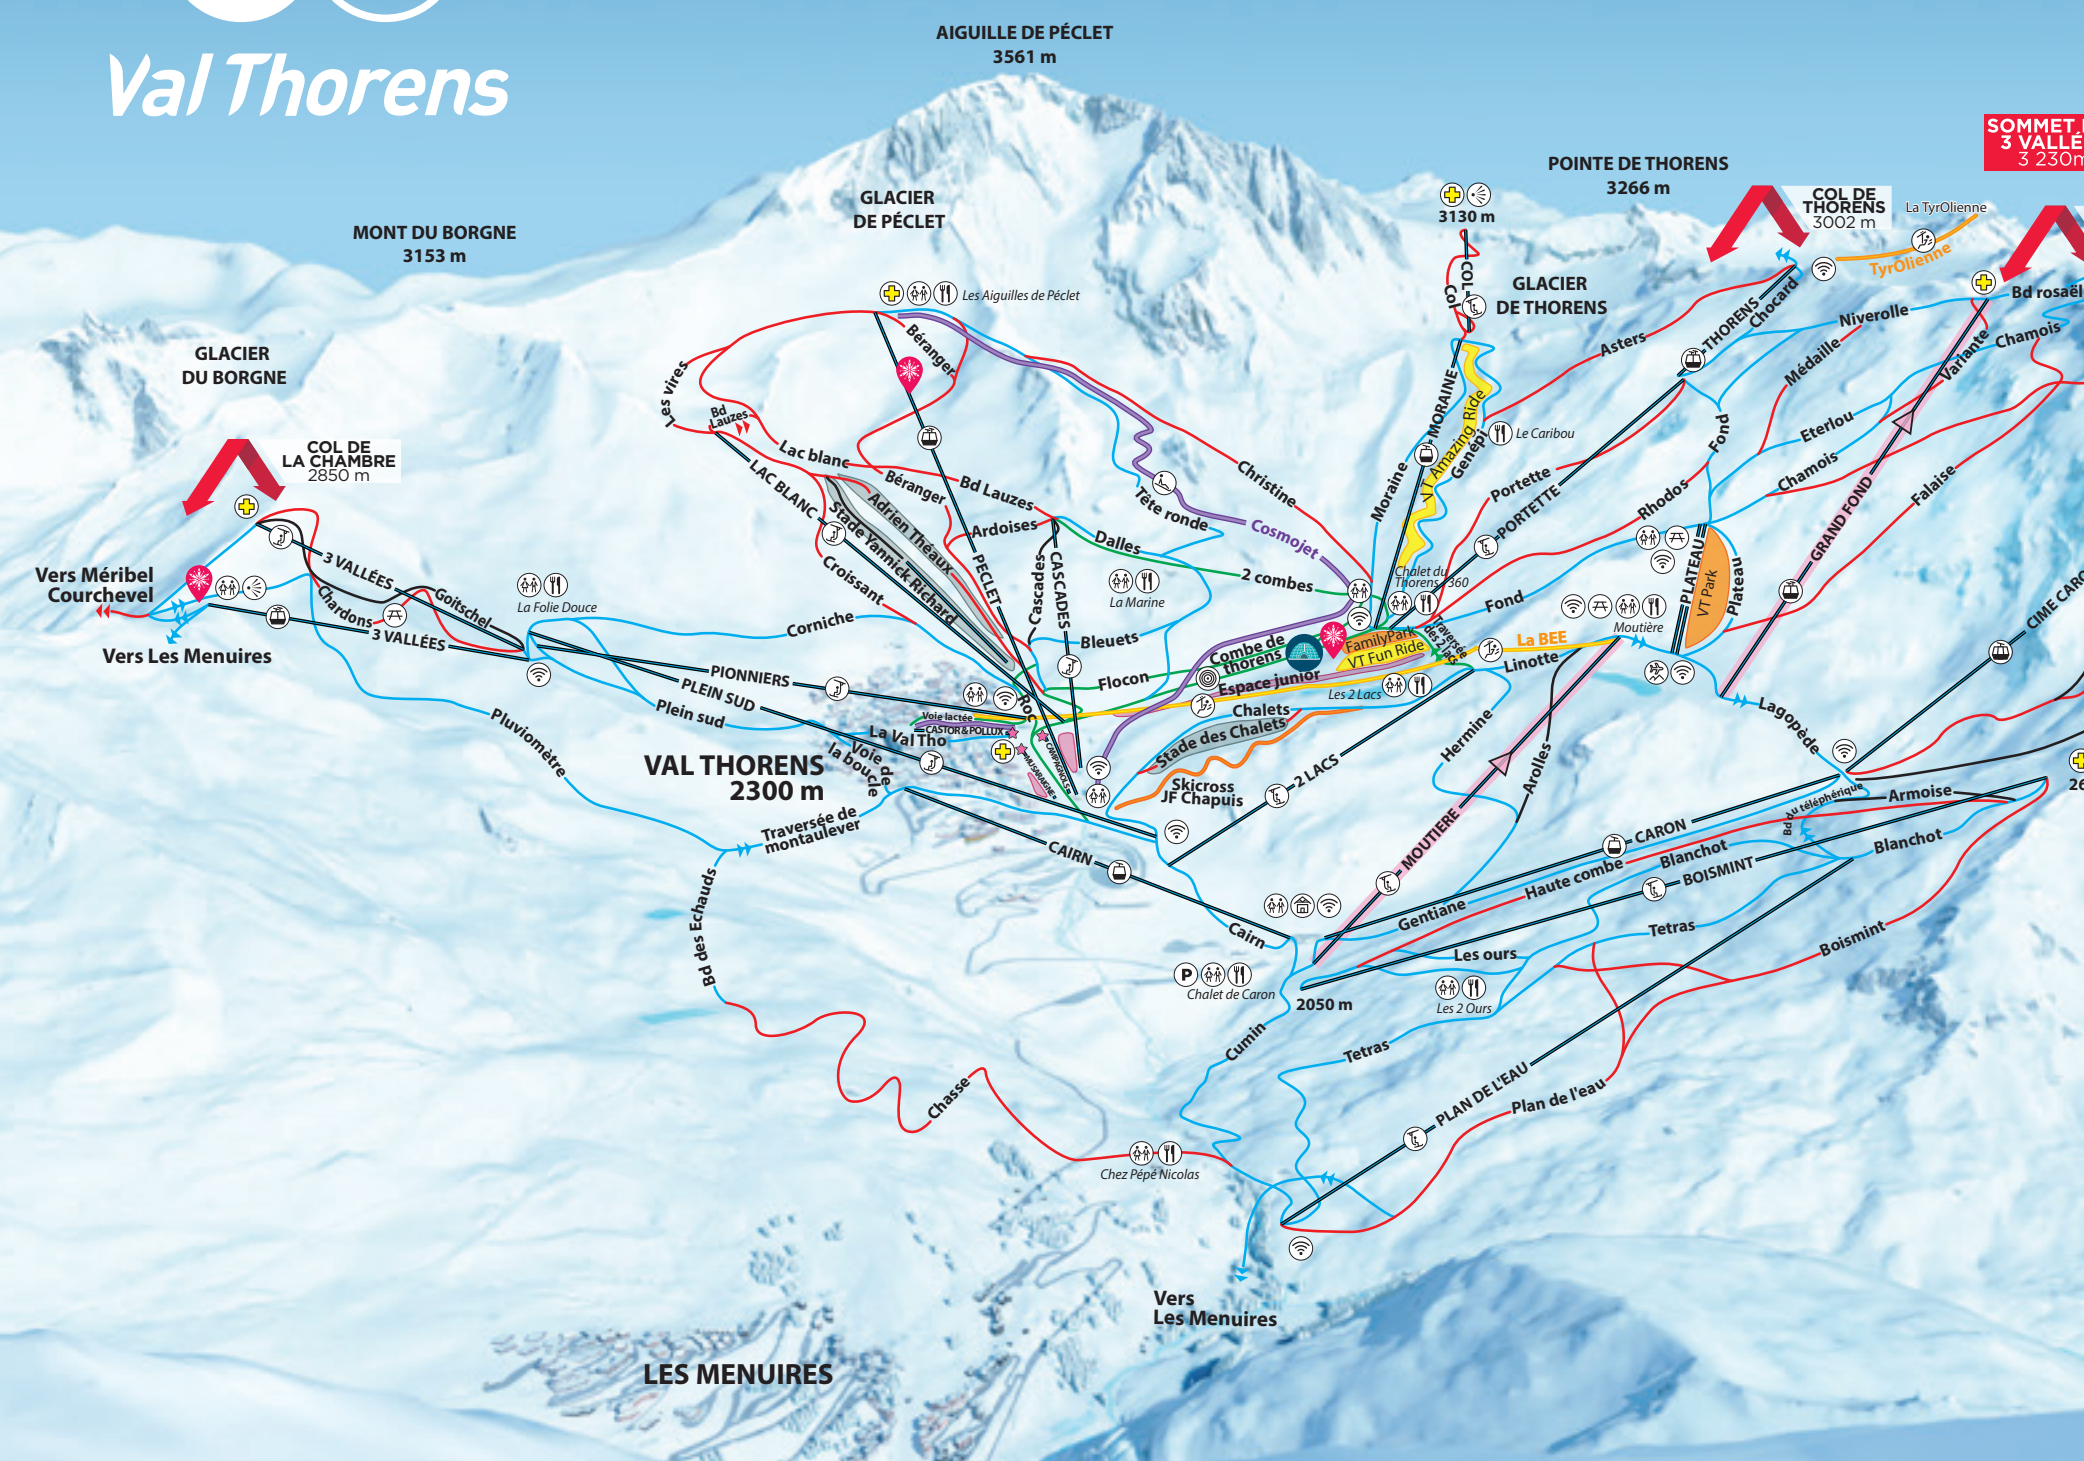

# Val Thorens

# Ski Basics

- | SKI & FUN         | SKI & CHALLENGE     |
|-------------------|---------------------|
| VT AMAZING RIDE   | VT PARK             |
| VT FUN RIDE       | FAMILY PARK         |
| TYROLIENNE LA BEE | SKICROSS JF CHAPUIS |
| VILLAGE IGLOO     | TYROLIENNE          |

**PISTE DE LUGE / SLEDGE RUN**

TRÈS FACILE <i>Very easy</i>	TÉLÉSKI / TAPIS <i>Drag Lift / Magic carpet</i>	SECOURS / INFORMATION <i>First aid / Information Point</i>	SALLE DE PIQUE-NIQUE <i>Picnic room</i>	PISTE DE LUGE <i>Sledge run</i>	LA REINE DES NEIGES 2
FACILE <i>Easy</i>	TÉLÉSIÈGE <i>Chairlift</i>	WC PUBLICS <i>Public toilets</i>	PARKING	DVA PARK	ZONE SKI & FUN <i>Ski &amp; Fun area</i>
DIFFICILE <i>Difficult</i>	TÉLÉCABINE <i>Gondola</i>	RESTAURANT D'ALTITUDE <i>Mountain restaurant</i>	ALTISURFACE <i>Airfield</i>	RETOUR RAPIDE VERS ORELLE <i>Easy &amp; Fast return to Orelle</i>	ZONE SKI & CHALLENGE <i>Ski &amp; Challenge area</i>
TRÈS DIFFICILE <i>Very difficult</i>	FUNITEL	WI-FI GRATUIT <i>Free Wi-Fi</i>	VUE INCONTOURNABLE <i>Panoramic view</i>	BASCULE 3 VALLÉES <i>3 Vallées Link</i>	ZONE SKI FACILE <i>Beginner area</i>
REMONTÉE GRATUITE <i>Free lift</i>	TÉLÉPHÉRIQUE <i>Cable car</i>	AIRE DE PIQUE-NIQUE <i>Picnic area</i>	TYROLIENNE <i>Zip line</i>	SOMMET MYTHIQUE 3 VALLÉES <i>Iconic 3 Vallées Peak</i>	STADE SLALOM RÉSERVÉ <i>Reserved racing area</i>